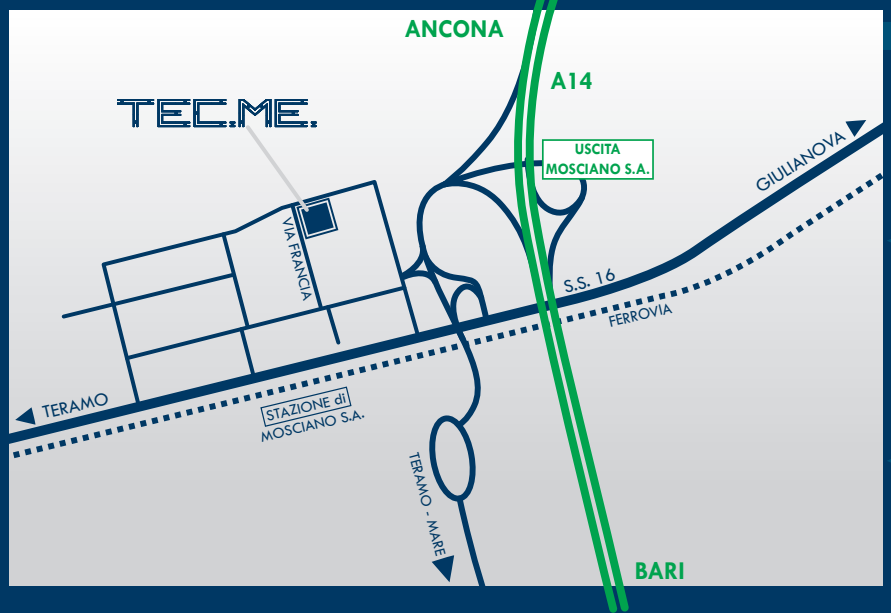

TEC.ME. Tecnica Metallica S.r.L.

Via Francia C.da Rovano 64023 Mosciano S.A. (TE) Italy

Tel. +39.085.8071397

Fax +39.085.2013864

www.tecmesrl.it

info@tecmesrl.it